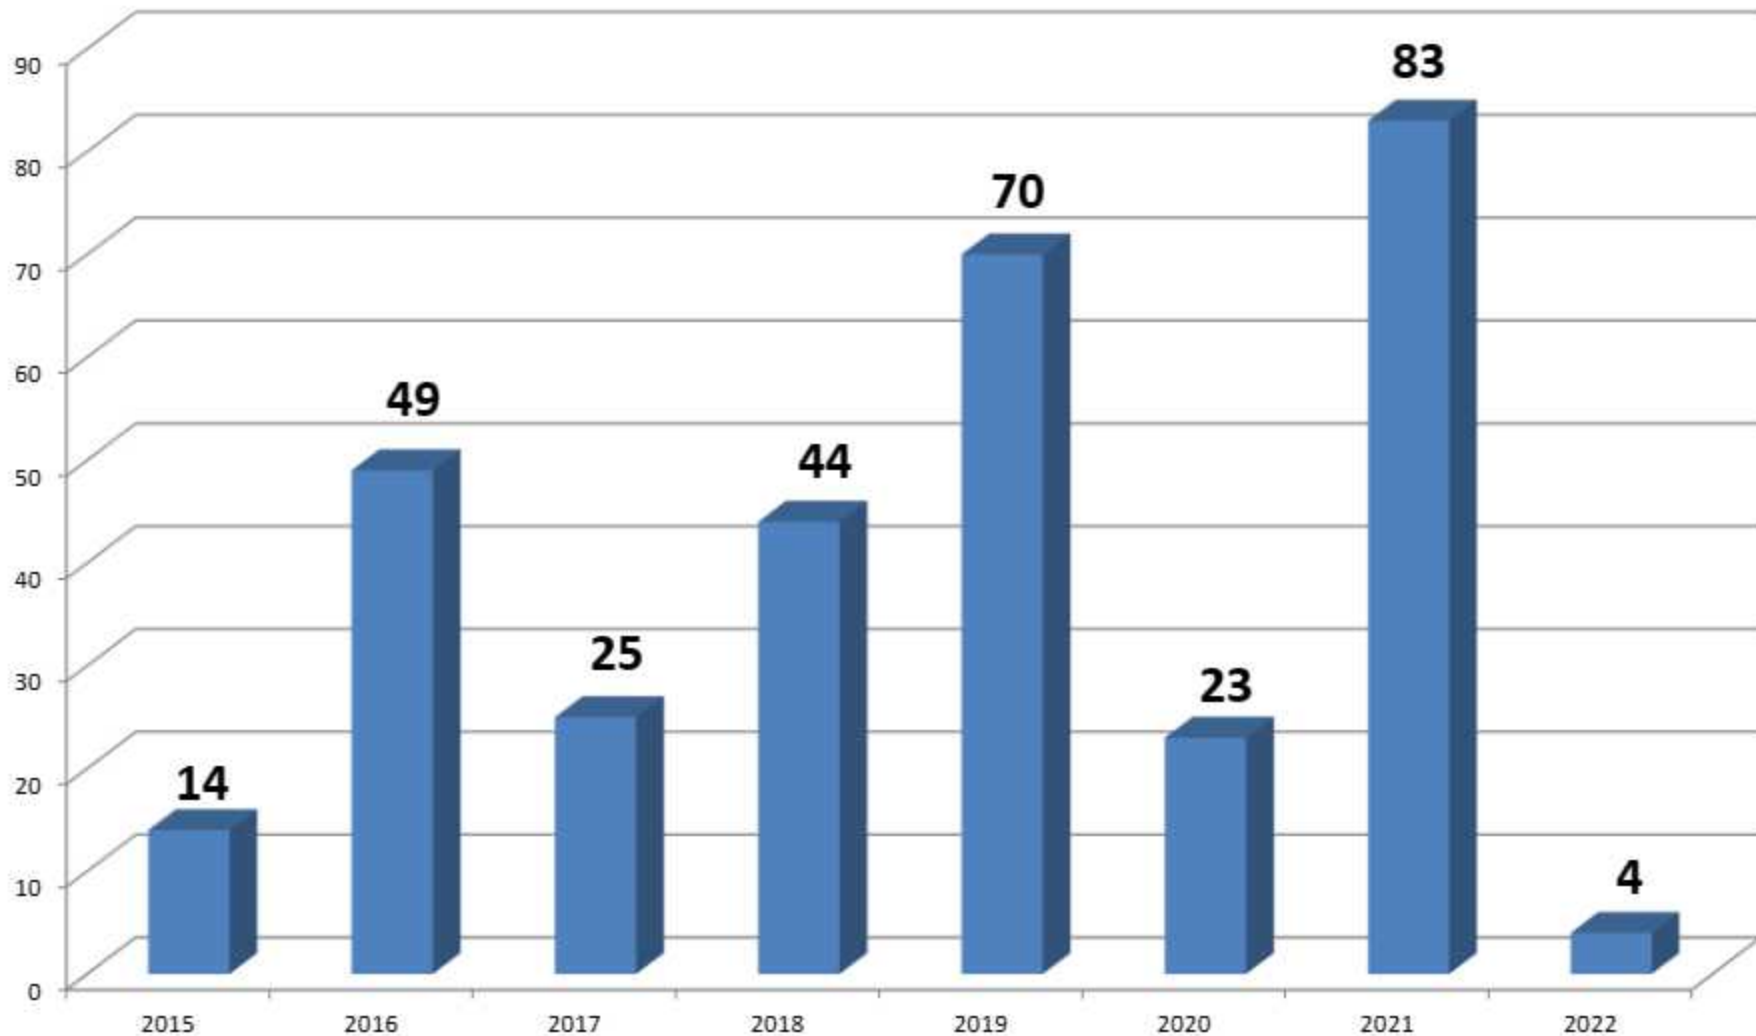

Количество участников в лагерях