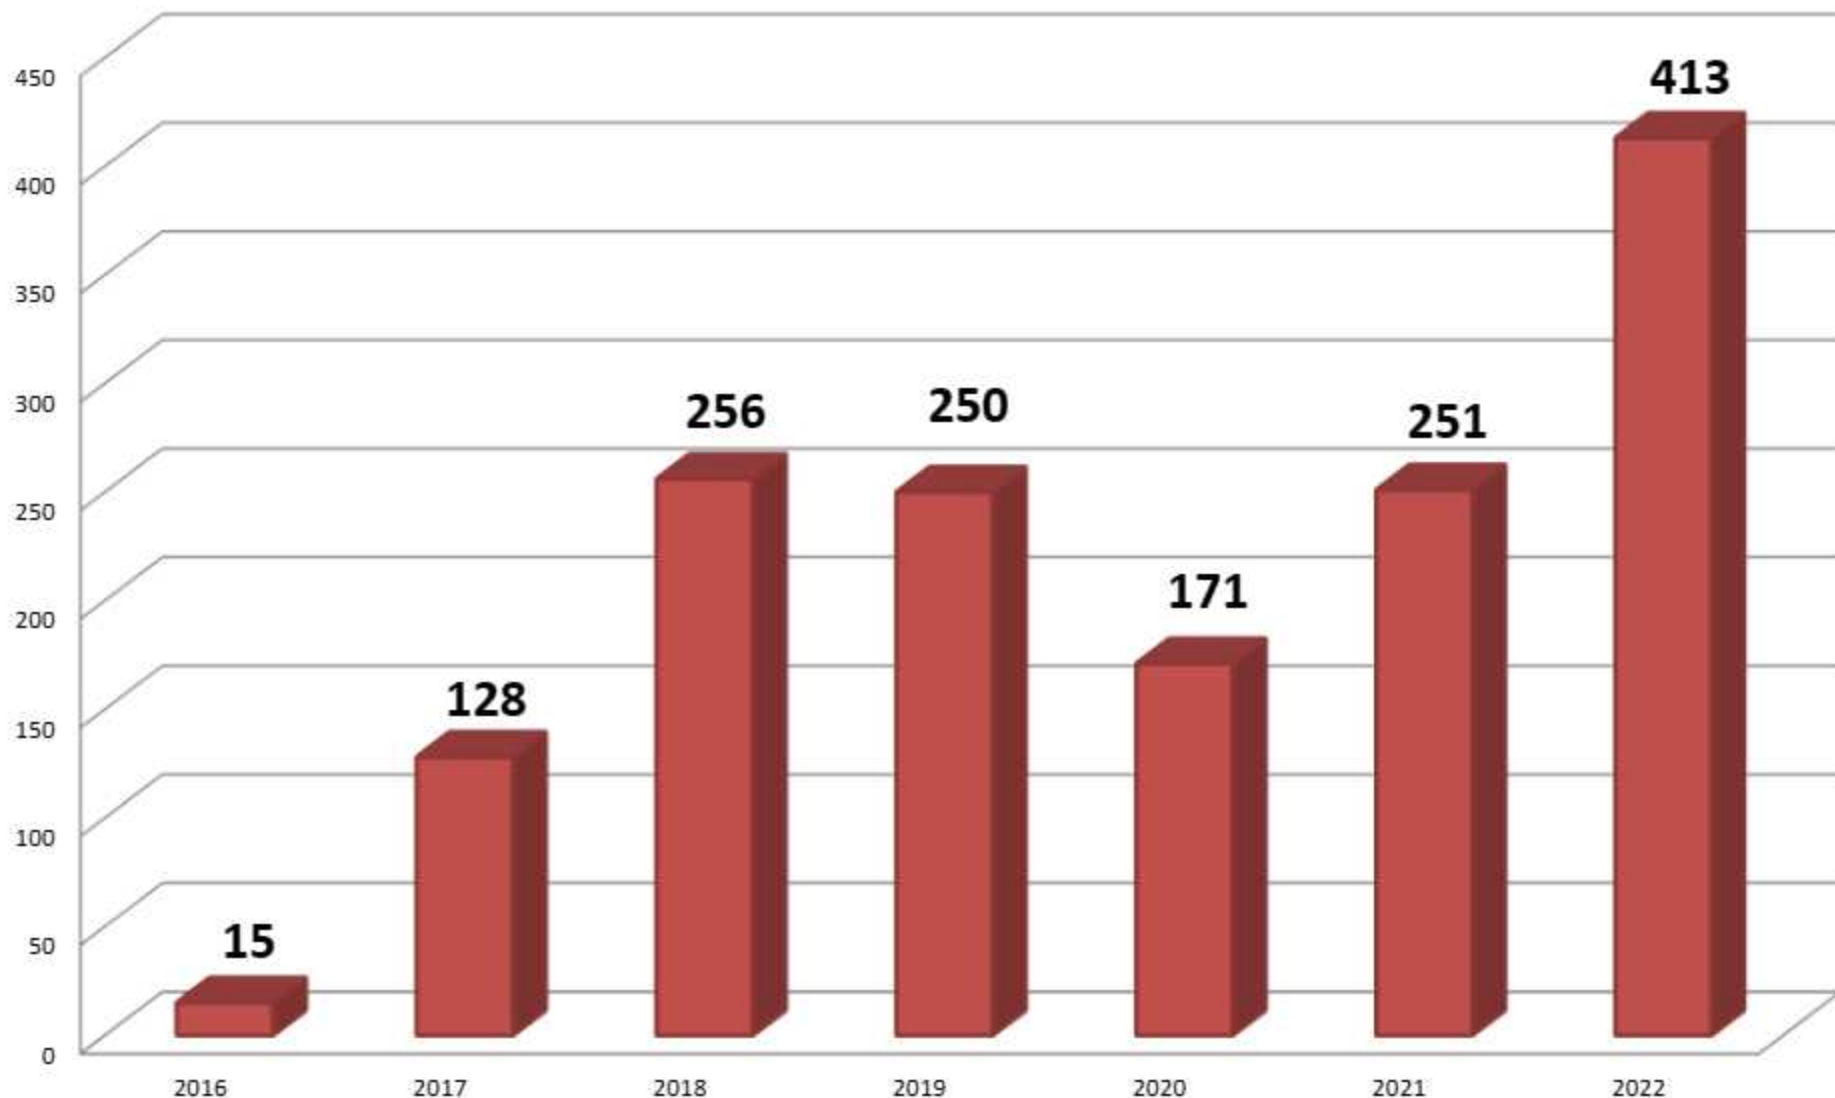

Количество выставочных дней по годам