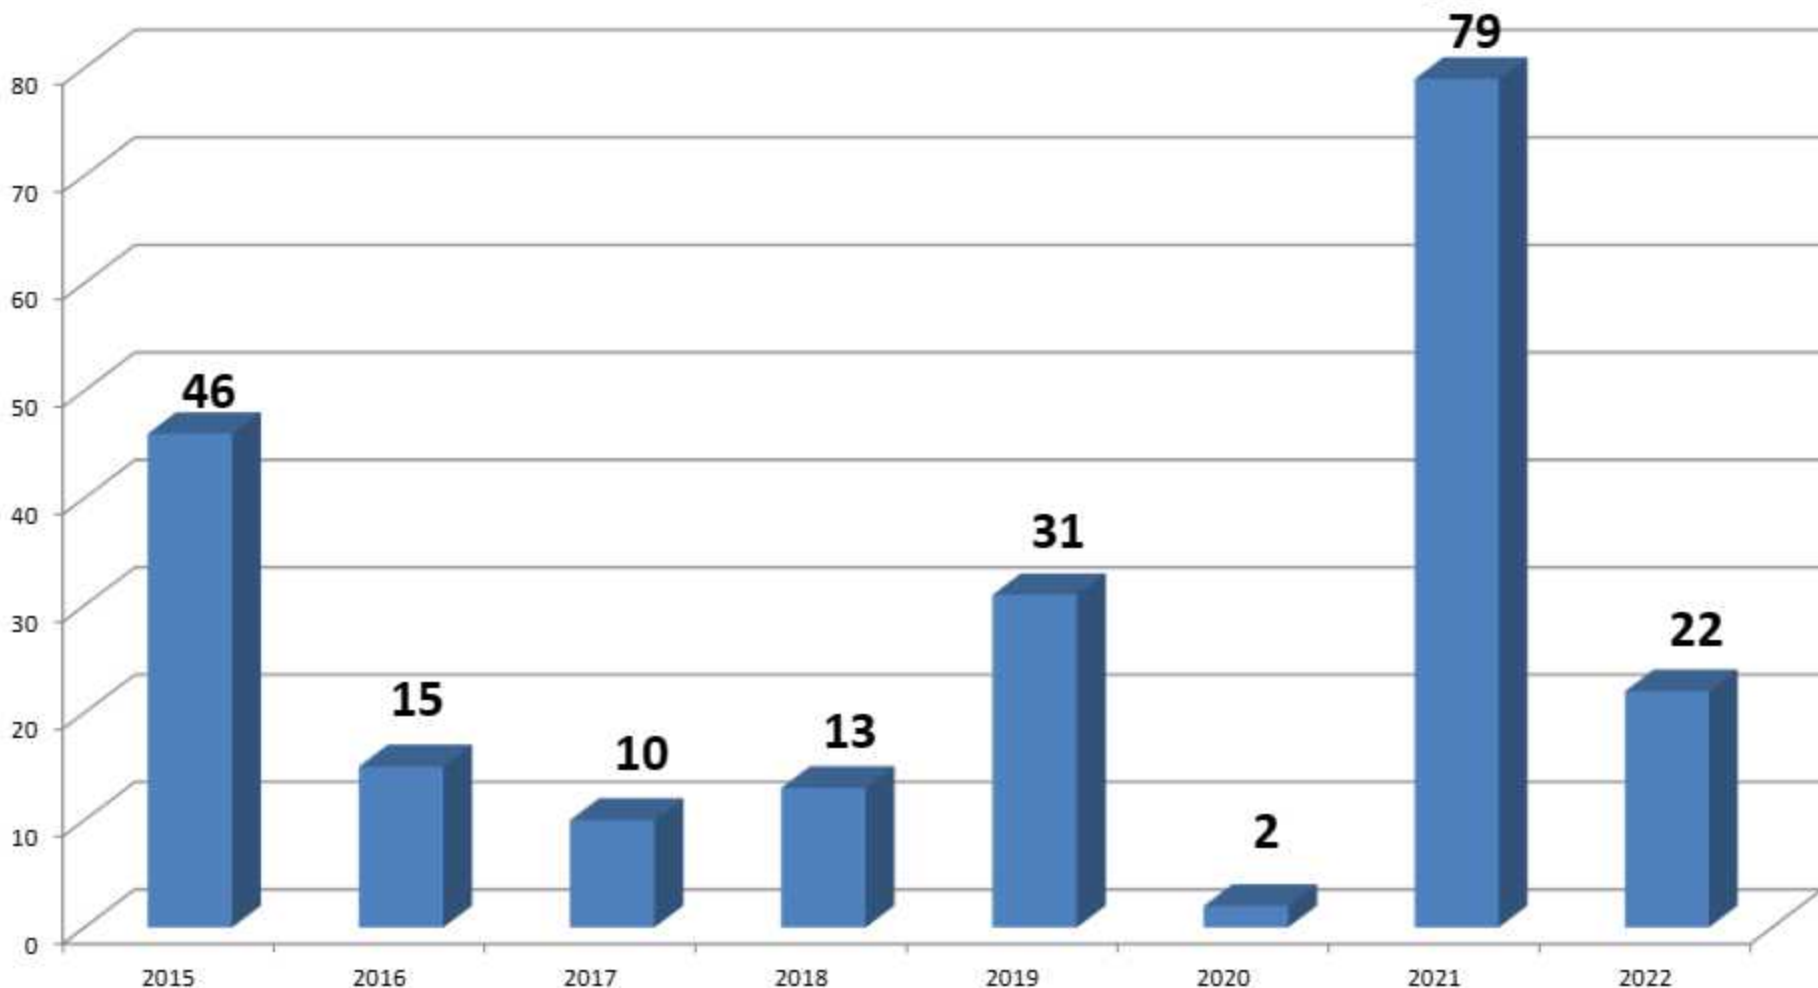

Летние эколого-географические лагеря (количество дней)