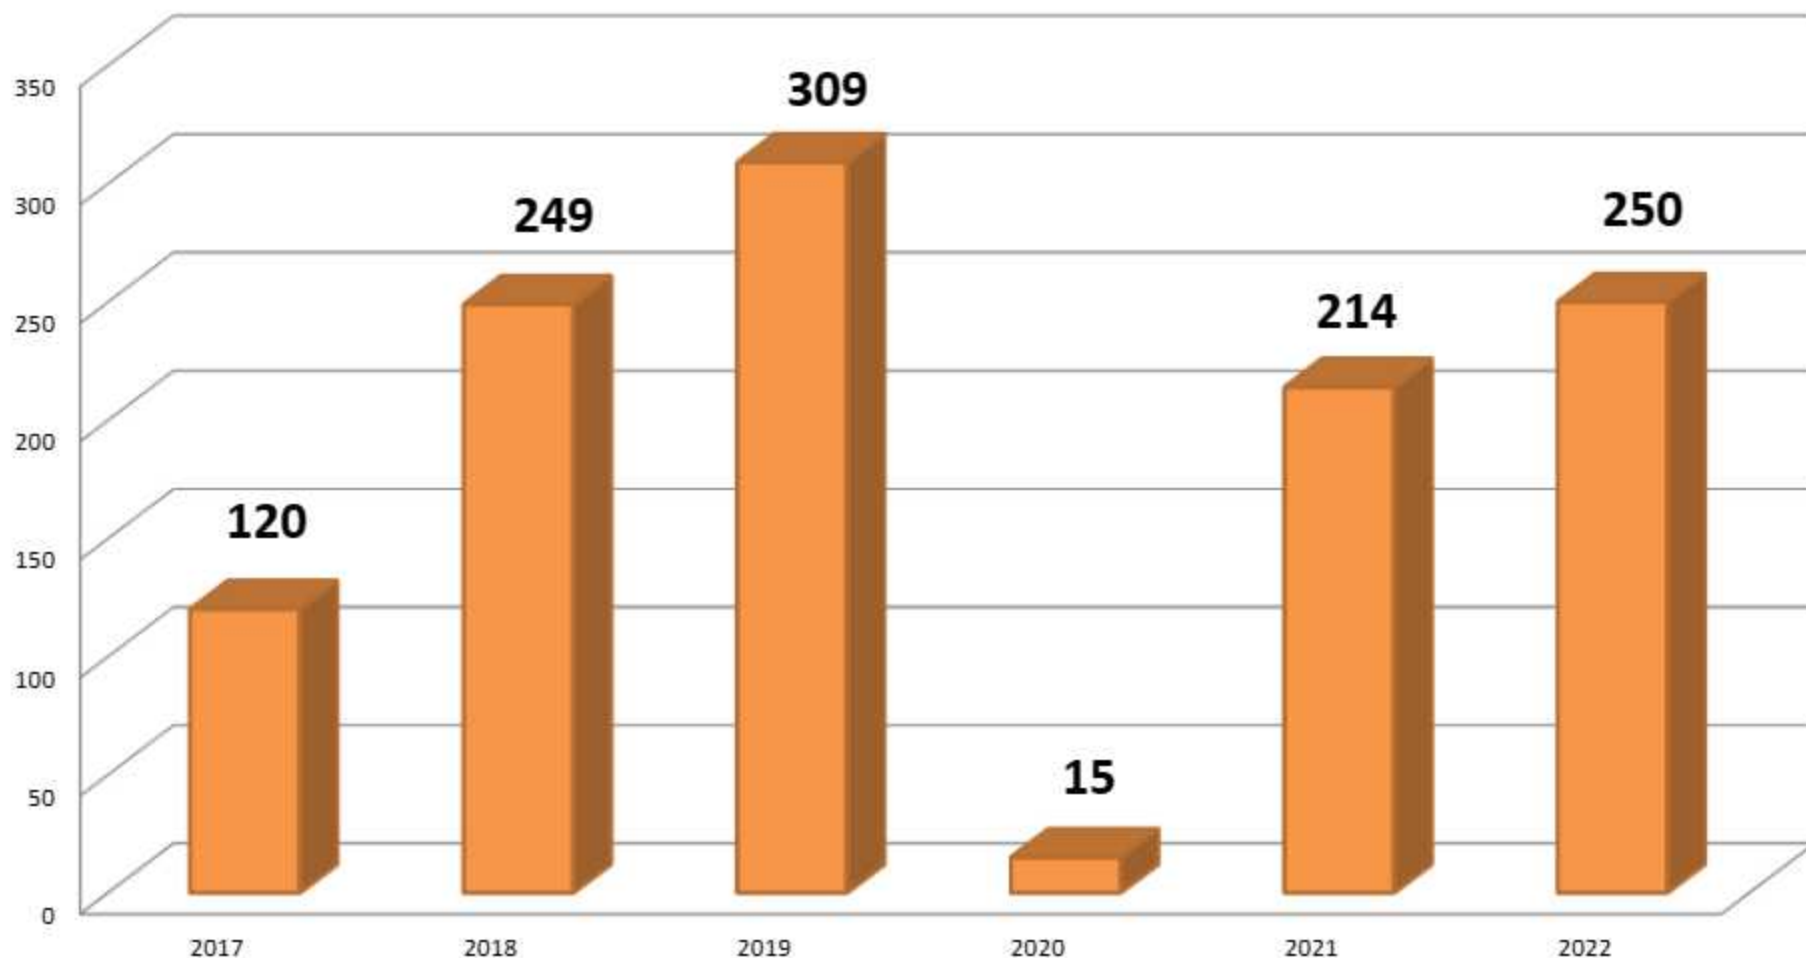

Количество участников географического диктанта по годам